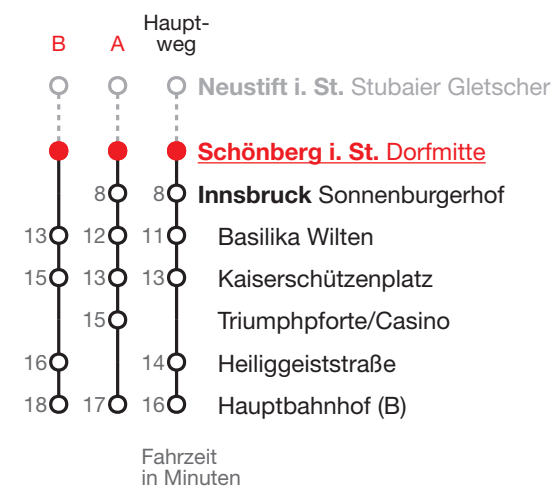

Schönberg i. St. – Innsbruck

🕒	Täglich										🕒
05	37 ¹	57 ¹									05
06	27	47 ²	49 ¹	54 ³							06
07	05 ^{B,3}	06 ³	07 ⁴	10 ²	10 ³	14 ³	27 ¹	54 ³	59		07
08	29	59									08
09	29	59									09
10	29	59									10
11	29	59									11
12	29	59									12
13	29	59									13
14	29	59									14
15	29	59									15
16	29	59									16
17	29	59									17
18	29	46 ³	48 ⁵								18
19	39										19
20	39										20
21	39										21
22	39										22
23											23
00	42 ^{A,6}										00
01											01
02	42 ^{A,6}										02

A...B fährt Weg A bis B

1 Montag bis Freitag, wenn Werktag

2 Montag bis Freitag, wenn schulfreier Werktag in Tirol

3 Montag bis Freitag, wenn Schultag in Tirol

4 Montag bis Freitag, wenn schulfreier Werktag und Samstag wenn Werktag

5 täglich, außer an Schultagen in Tirol

6 Samstag, Sonn- und Feiertag, nicht am 25.12. und 01.01.

Alle Abfahrten dieser Haltestelle

Gültig von 01.10.2025 bis 01.05.2026
Alle Fahrplanangaben sind ohne Gewähr