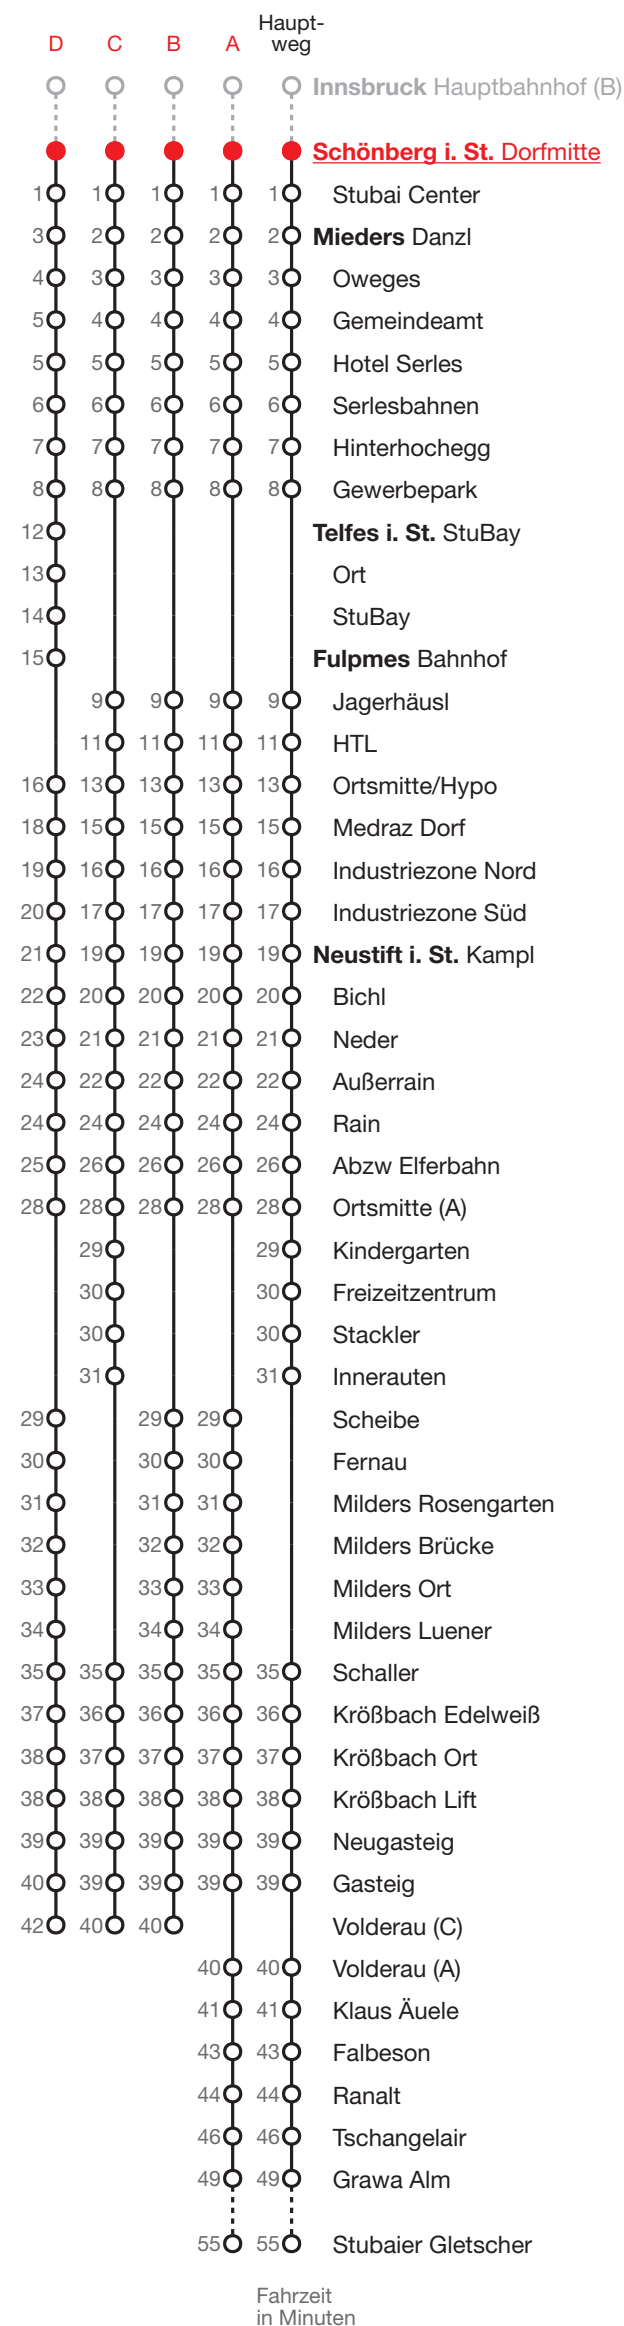

Schönberg i. St. – Neustift i. St.

🕒	Täglich	🕒
06	34 B,1	06
07	04 2,5 06 29 A 56	07
08	26 A 56	08
09	26 A 56	09
10	26 A 56	10
11	26 A 56	11
12	26 A 56	12
13	26 A 56	13
14	26 A 56	14
15	26 A 56	15
16	26 A 56 C,3 56 2	16
17	26 B,2 26 A,3 56 C	17
18	26 B 56 C	18
19	26 B 51 C	19
20	21 B	20
21	21 B	21
22	21 B	22
23	21 B	23
00		00
01	17 D,4	01
02		02
03	17 D,4	03

A...D fährt Weg A bis D
 1 Montag bis Freitag, wenn Werktag
 2 Montag bis Freitag, wenn Schultag in Tirol
 3 täglich, außer an Schultagen in Tirol
 4 Samstag, Sonn- und Feiertag, nicht am 25.12. und 01.01.
 5 bis Fulpmes Ortsmitte/Hypo

Alle Abfahrten dieser Haltestelle

Gültig von 01.10.2025 bis 01.05.2026
 Alle Fahrplanangaben sind ohne Gewähr