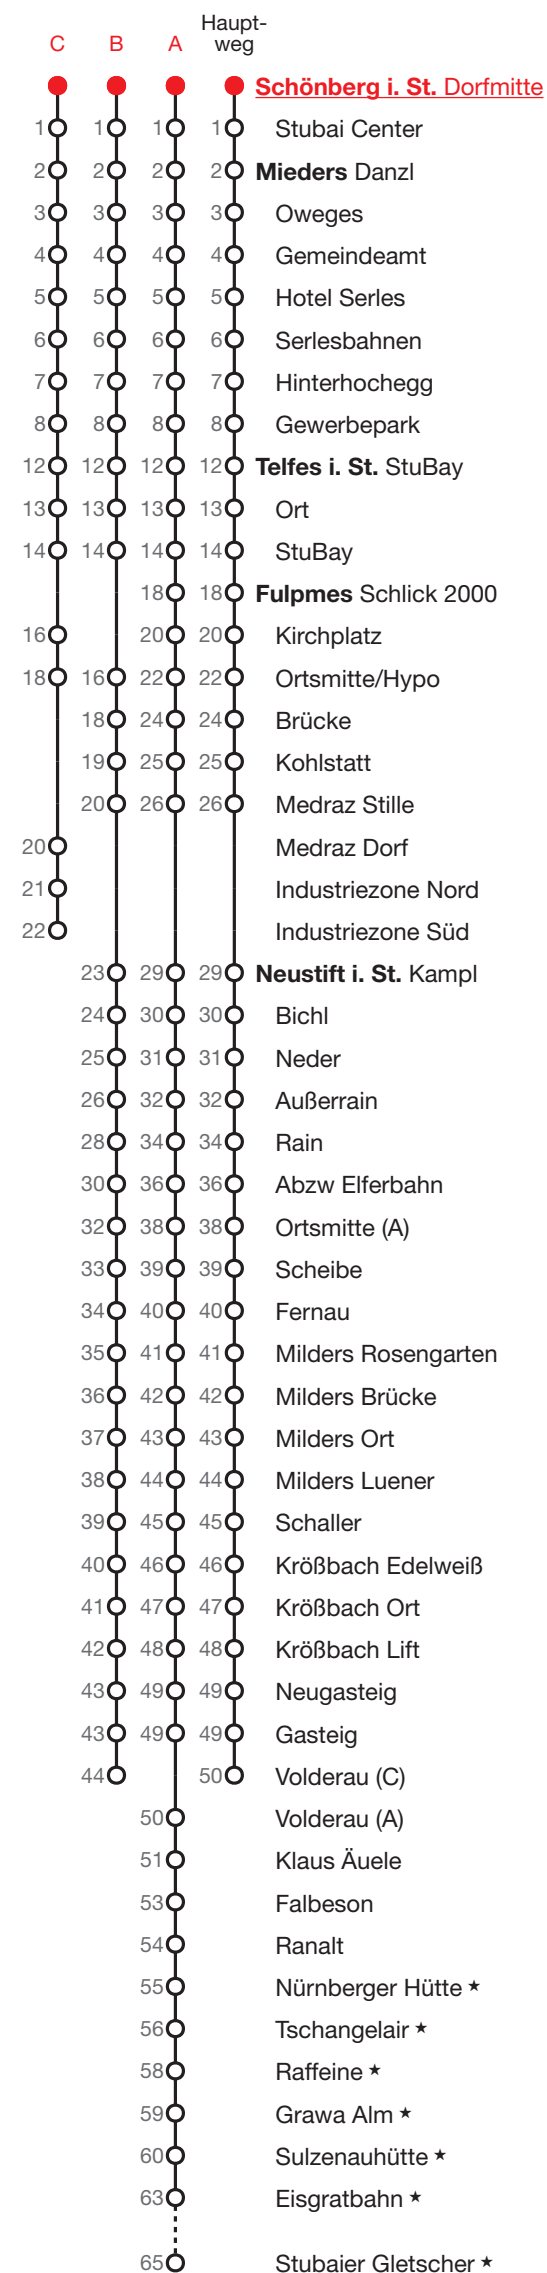

Schönberg i. St. – Neustift i. St.

🕒	Täglich	🕒
07	16 C,1	07
08		08
09	02	09
10		10
11	02	11
12		12
13	02	13
14		14
15	02	15
16		16
17	02	17
18		18
19	02 A,3 02 2	19
20		20
21	25 B	21

*Zugang zum Wilde-Wasser-Weg

A...C fährt Weg A bis C 2 täglich von 15.12.24 - 13.06.25 und ab 14.09.25
 1 Montag bis Freitag, wenn Werktag 3 täglich von 14.06.25 - 13.09.25

Fahrzeit
in Minuten

Alle Abfahrten
dieser Haltestelle

Gültig ab 01.10.2025
Alle Fahrplanangaben sind ohne Gewähr