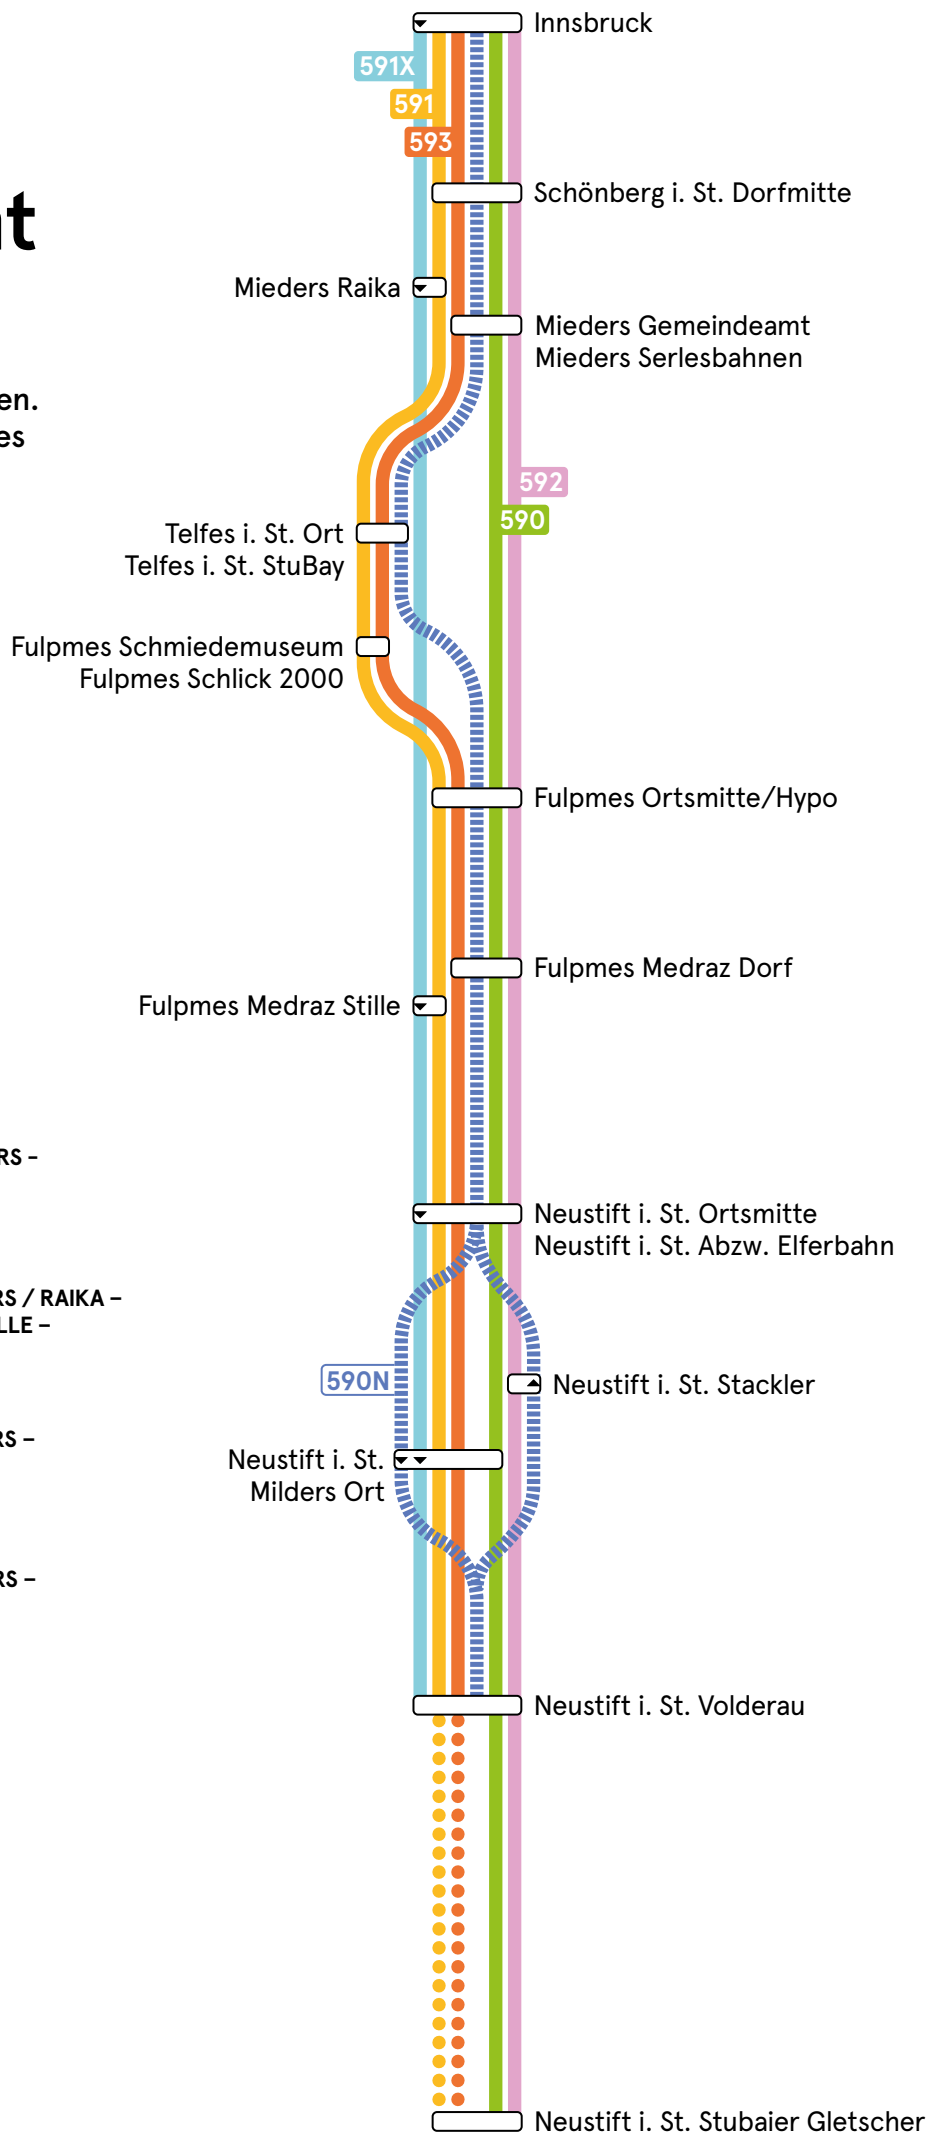

Linienübersicht Stubaital

Dargestellt sind nur zentrale Haltestellen.
Den genauen Fahrplan der Linien gibt es
auf vvt.at/fahrplan.

590

INNSBRUCK – SCHÖNBERG I. ST. – MIEDERS – FULPMES – NEUSTIFT I. ST. / MILDERS / VOLDERAU / STUBAIER GLETSCHER

591

INNSBRUCK – SCHÖNBERG I. ST. – MIEDERS / RAIKA – TELFES – FULPMES / SCHLICK 2000 / STILLE – NEUSTIFT I. ST. / MILDERS / VOLDERAU / STUBAIER GLETSCHER

592

INNSBRUCK – SCHÖNBERG I. ST. – MIEDERS – FULPMES – NEUSTIFT I. ST. / STACKLER / VOLDERAU / STUBAIER GLETSCHER

593

INNSBRUCK – SCHÖNBERG I. ST. – MIEDERS – TELFES – FULPMES / SCHLICK 2000 – NEUSTIFT I. ST. / MILDERS / VOLDERAU / STUBAIER GLETSCHER

591X

INNSBRUCK – MIEDERS / RAIKA – FULPMES / STILLE – NEUSTIFT I. ST. / MILDERS / VOLDERAU

590N

INNSBRUCK – SCHÖNBERG I. ST. – MIEDERS – TELFES – FULPMES – NEUSTIFT I. ST. / VOLDERAU

NIGHTLINER

VERKEHRT NUR IN DER HAUPTSAISON (SOMMER UND WINTER)

Gültig von 02.05.2026 bis 27.06.2026

33-590-M-1-gbs_15.04.2026 07:25:32_Aus Angaben ohne Gewähr