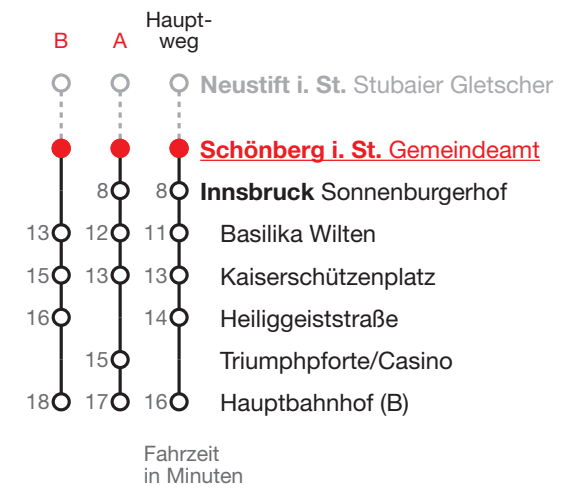

## Schönberg i. St. – Innsbruck

🕒	Täglich	🕒
05	37 <sup>1</sup> 57 <sup>1</sup>	05
06	27 47 <sup>2</sup> 49 <sup>1</sup> 54 <sup>3</sup>	06
07	05 <sup>B,3</sup> 06 <sup>3</sup> 07 <sup>4</sup> 10 <sup>3</sup> 10 <sup>2</sup> 14 <sup>3</sup> 27 <sup>1</sup> 54 <sup>3</sup> 59	07
08	29 59	08
09	29 59	09
10	29 59	10
11	29 59	11
12	29 59	12
13	29 59	13
14	29 59	14
15	29 59	15
16	29 59	16
17	29 59	17
18	29 46	18
19	39	19
20	39	20
21	39	21
22	39	22
23		23
00	42 <sup>A,5</sup>	00
01		01
02	42 <sup>A,5</sup>	02

- A...B fährt Weg A bis B
- 1 Montag bis Freitag, wenn Werktag
- 2 Montag bis Freitag, wenn schulfreier Werktag in Tirol
- 3 Montag bis Freitag, wenn Schultag in Tirol
- 4 Montag bis Freitag, wenn schulfreier Werktag und Samstag wenn Werktag
- 5 Samstag, Sonn- und Feiertag, nicht am 25.12. und 01.01.

Alle Abfahrten dieser Haltestelle

Gültig von 02.05.2024 bis 30.09.2024  
Alle Fahrplanangaben sind ohne Gewähr