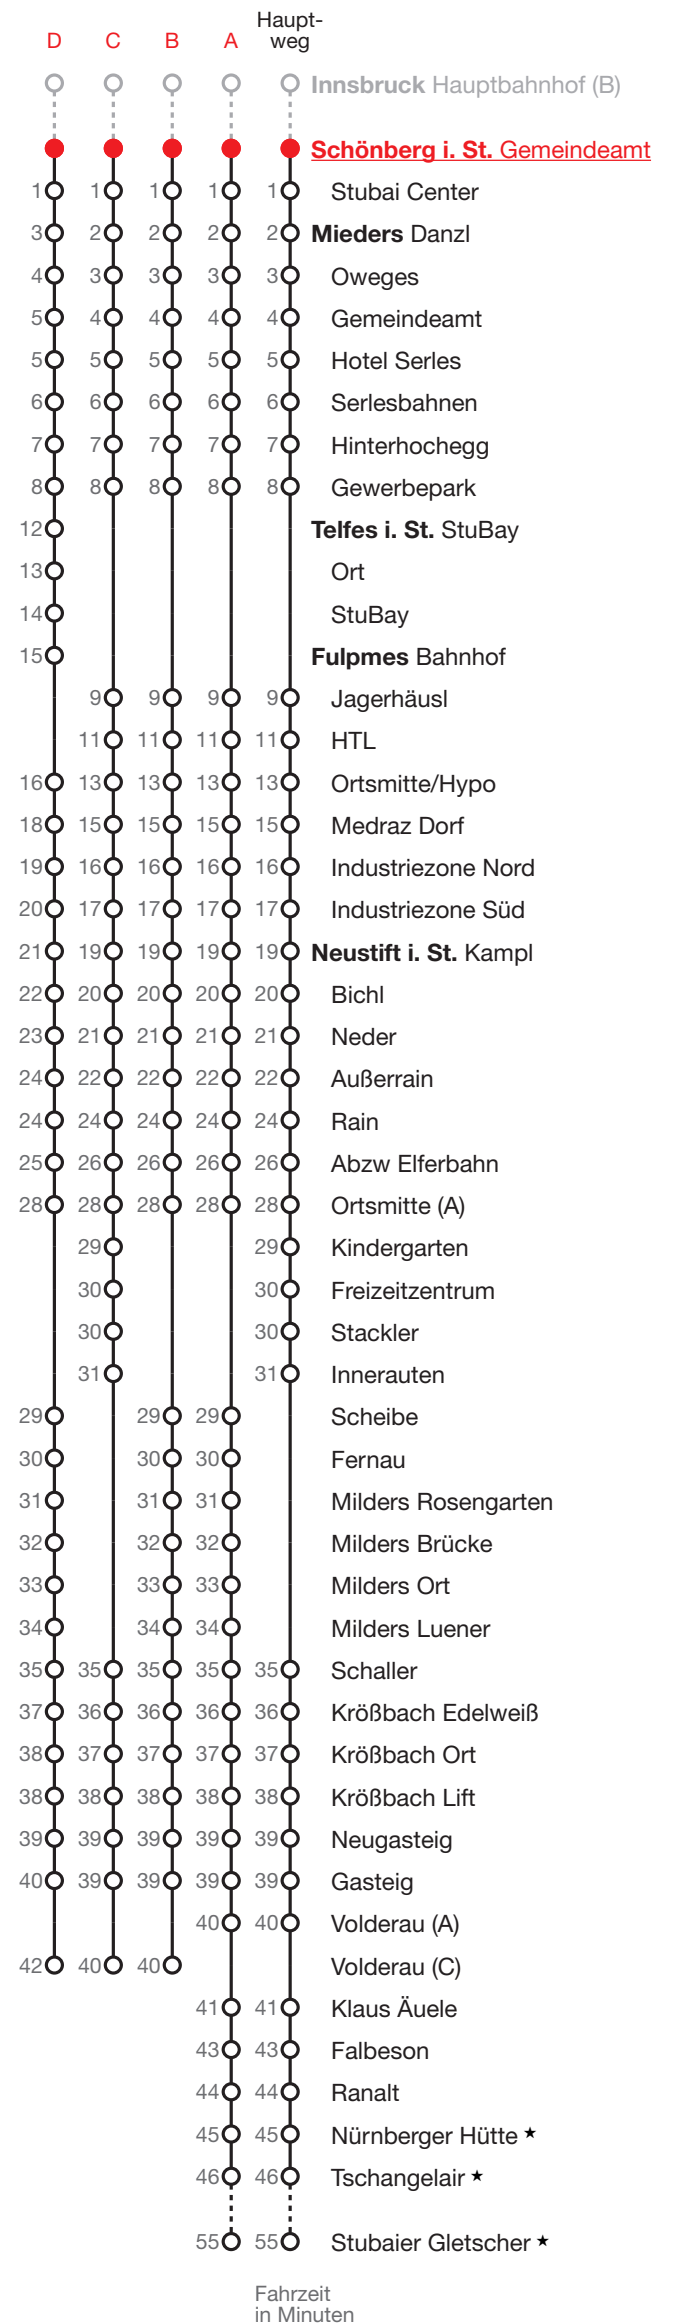

Schönberg i. St. – Mieders – Fulpmes – Neustift i. St.

🕒	Täglich	🕒
06	34 B,1	06
07	04 2,4 06 29 A 56	07
08	26 A 56	08
09	26 A 56	09
10	26 A 56	10
11	26 A 56	11
12	26 A 56	12
13	26 A 56	13
14	26 A 56	14
15	26 A 56	15
16	26 A 56 C	16
17	26 B 56 C	17
18	26 B 56 C	18
19	26 B 51 C	19
20	21 B	20
21	21 B	21
22	21 B	22
23	21 B	23
00		00
01	17 D,3	01
02		02
03	17 D,3	03

A...D fährt Weg A bis D
 1 Montag bis Freitag, wenn Werktag
 2 Montag bis Freitag, wenn Schultag in Tirol
 3 Samstag, Sonn- und Feiertag, nicht am 25.12. und 01.01.
 4 bis Fulpmes Ortsmitte/Hypo

Fahrzeit
in Minuten

Alle Abfahrten dieser Haltestelle

Gültig von 02.05.2024 bis 30.09.2024
 Alle Fahrplanangaben sind ohne Gewähr

Innbus Regionalverkehr GmbH, +43 512 5307-0

Verkehrsverbund Tirol GesmbH
 Sterzinger Straße 3, 6020 Innsbruck
 www.vvt.at

Fahrplan App: **SmartRide**
 Ticket App: **VVT Tickets**