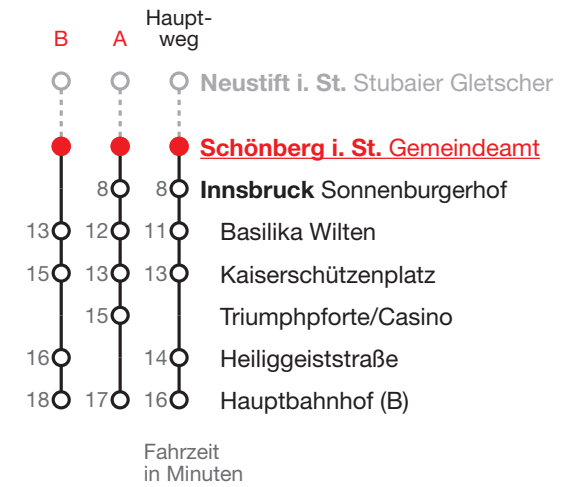

Schönberg i. St. – Innsbruck

🕒	Täglich										🕒
05	37 ¹	57 ¹									05
06	27	47 ²	49 ¹	54 ³							06
07	05 ^{B,3}	06 ³	07 ⁴	10 ²	10 ³	14 ³	27 ¹	54 ³	59		07
08	29	59									08
09	29	59									09
10	29	59									10
11	29	59									11
12	29	59									12
13	29	59									13
14	29	59									14
15	29	59									15
16	29	59									16
17	29	59									17
18	29	46 ³	48 ⁵								18
19	39										19
20	39										20
21	39										21
22	39										22
23											23
00	42 ^{A,6}										00
01											01
02	42 ^{A,6}										02

* Haltestelle wird nur bis 31.10.24 bedient.

A...B fährt Weg A bis B

1 Montag bis Freitag, wenn Werktag

2 Montag bis Freitag, wenn schulfreier Werktag in Tirol

3 Montag bis Freitag, wenn Schultag in Tirol

4 Montag bis Freitag, wenn schulfreier Werktag und Samstag wenn Werktag

5 täglich, außer an Schultagen in Tirol

6 Samstag, Sonn- und Feiertag, nicht am 25.12. und 01.01.

Alle Abfahrten dieser Haltestelle